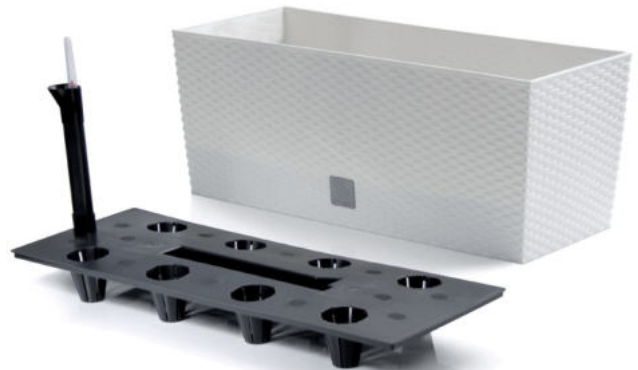

Blanco

Antracita

Colgante de metal

SKU	Medida	UC
J08024	25.6x25.6x29	1

RATO JARDINERA

> **RATO**
Jardinera con autorriego

Antracita

Blanco