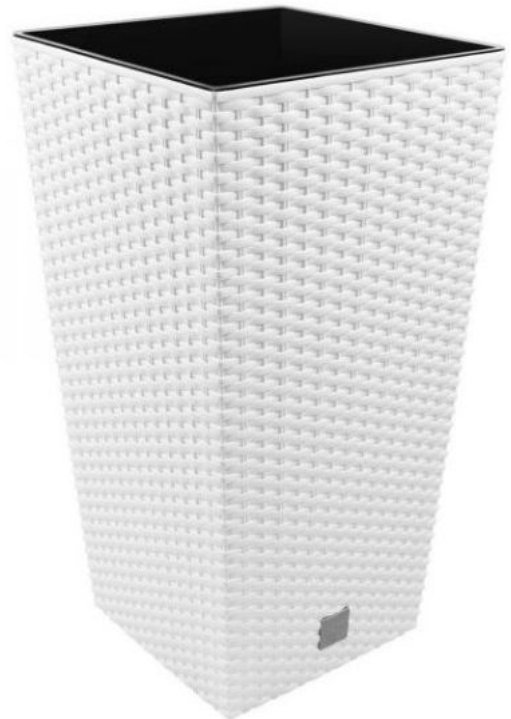

> **RATO**
Alta cuadrada

Blanco

SKU	Medida	UC
J08001	17x17x32	5
J08002	20x20x37	5
J08003	22.5x22.5x42	5
J08004	24x24x45	5
J08005	26.5x26.5x50	3
J08006	29x29x55	3
J08007	32.5x32.5x61	1
J08008	40x40x75	1

liner incluido