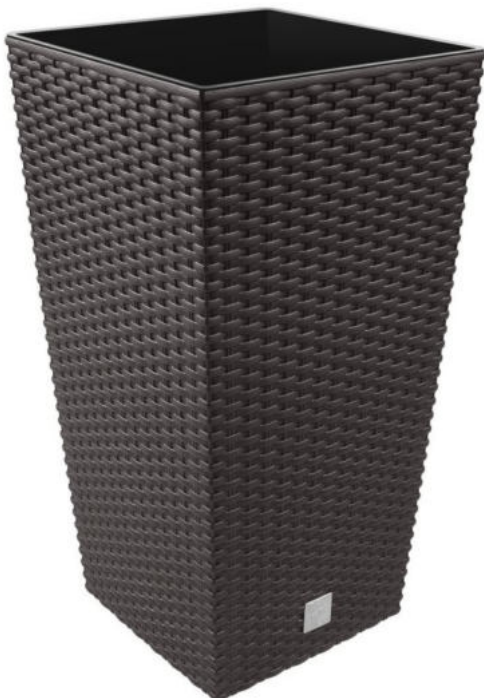

Bronce

SKU	Medida	UC
J08001	17x17x32	5
J08002	20x20x37	5
J08003	22.5x22.5x42	5
J08004	24x24x45	5
J08005	26.5x26.5x50	3
J08006	29x29x55	3
J08007	32.5x32.5x61	1
J08008	40x40x75	1

liner incluido