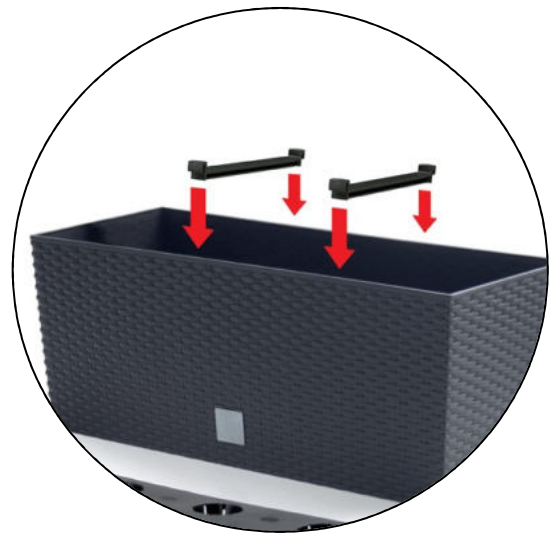

SKU	Medida	UC
J08025	52x20x19	1
J08026	60x25x24	1
J08027	80x33x32	1