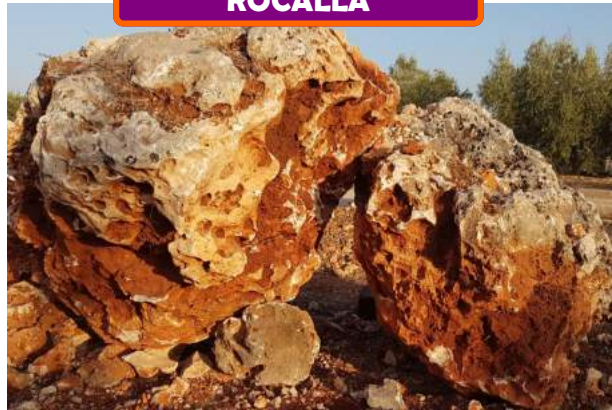

EJEMPLARES

Palet

600 - 2.500 Kg.

ROCALLA