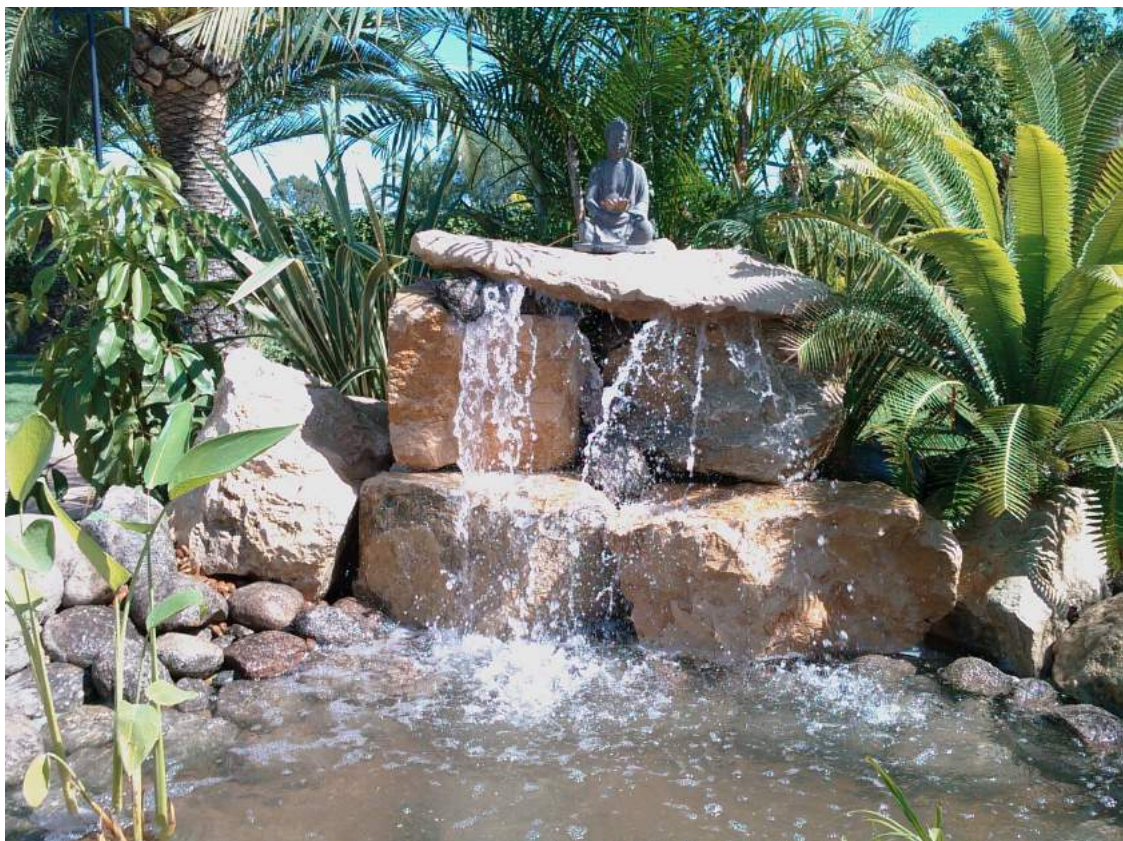

NEGRA-ROJA

EJEMPLARES

Palet

600 - 2.500 Kg.

BOLO BLANCO

GRANITO CON MUSGO

ROCALLA

ARENAS DECORATIVAS