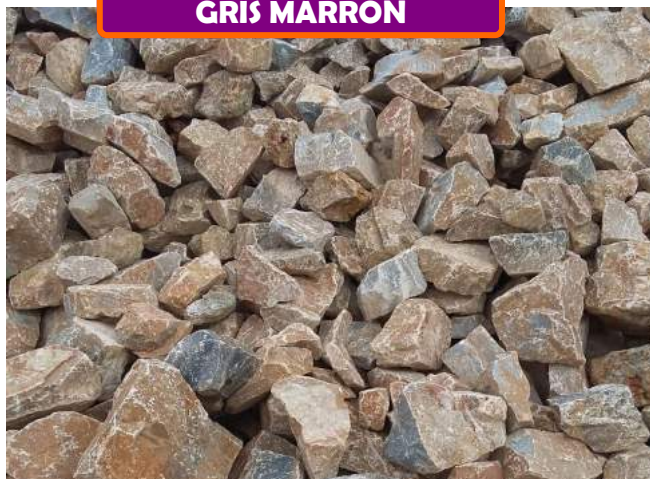

GRIS MARRÓN