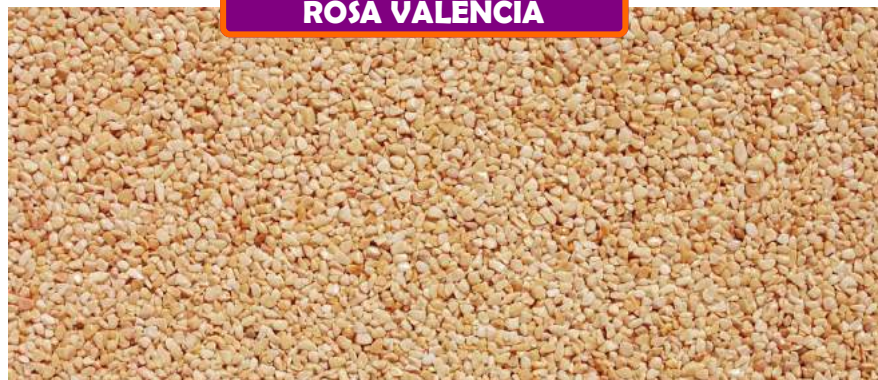

ROJO ALICANTE

MARFIL

BLANCO ESPECIAL

AMARILLO

ROSA VALENCIA

RESINAS

TIPO	ENVASES
RESINA ALIFÁTICA (NO AMARILLEA)	5 kg.
	55 kg.
	1 kg.
RESINA EFECTO MOJADO	5 kg.
	15 kg.

GAVIONES DECORATIVOS