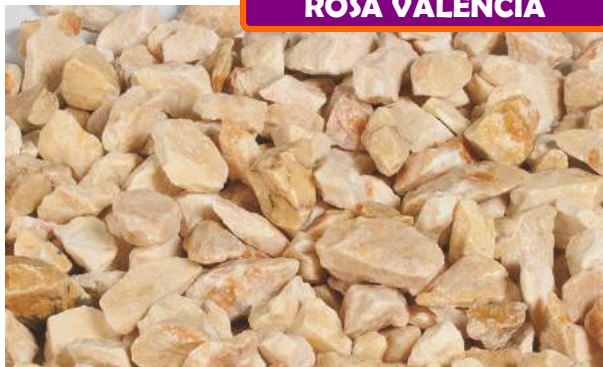

Otras medidas consultar.

VOLCÁNICO

Granulometría: 5-10, 10-25, 25-30, 25-50 mm.

AMARILLO FÓSIL

Granulometría: 4-12, 12-20 mm.

AMARILLO LIMÓN

Granulometría: 12-20 mm.

ROSA VALENCIA