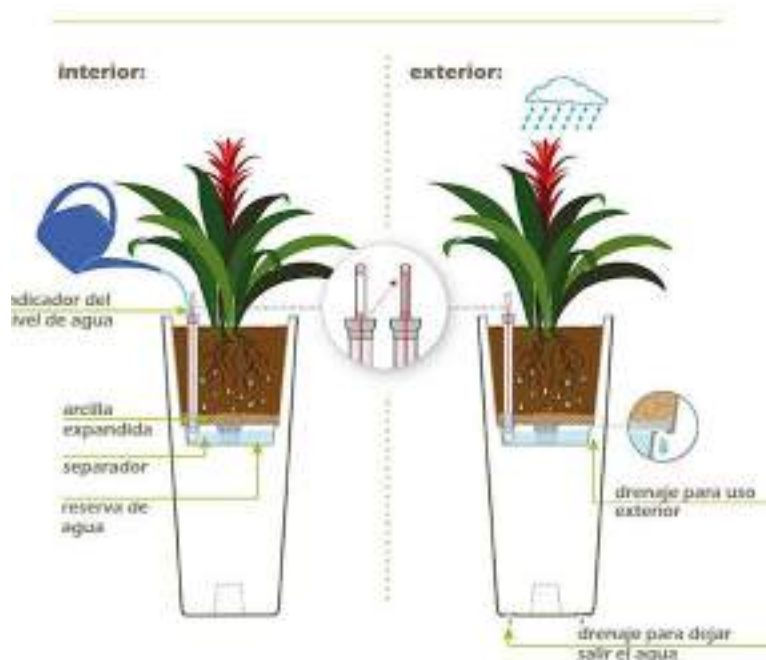

*Disponible kit reserva

Kit reserva agua opcional

MEDIDAS		UNDS
25	13804374	1
32	13804430	1

COLECCIÓN HOBBY

Maceta garden

MEDIDAS	VERDE ●	AMARILLO ●	NARANJA ●	VERDE ÁCIDO ●	PLATO	UNDS
12		13834913			10	10/80
14		13835013	13835071	13835086	12	10/80
16	13800081	13835113			14	10/80
18	13800082	13835213	13835271		16	10
20	13800083	13835313	13835371		18	10
22	13800084	13835413	13835471	13835486	20	10
24	13800085	13835513	13835571	13835586	22	10
27	13800086	13835613	13835671	13835686	24	10
30	13800087	13835713	13835771	13835786	26	10
35		13891813	13891871	13891886	30	10