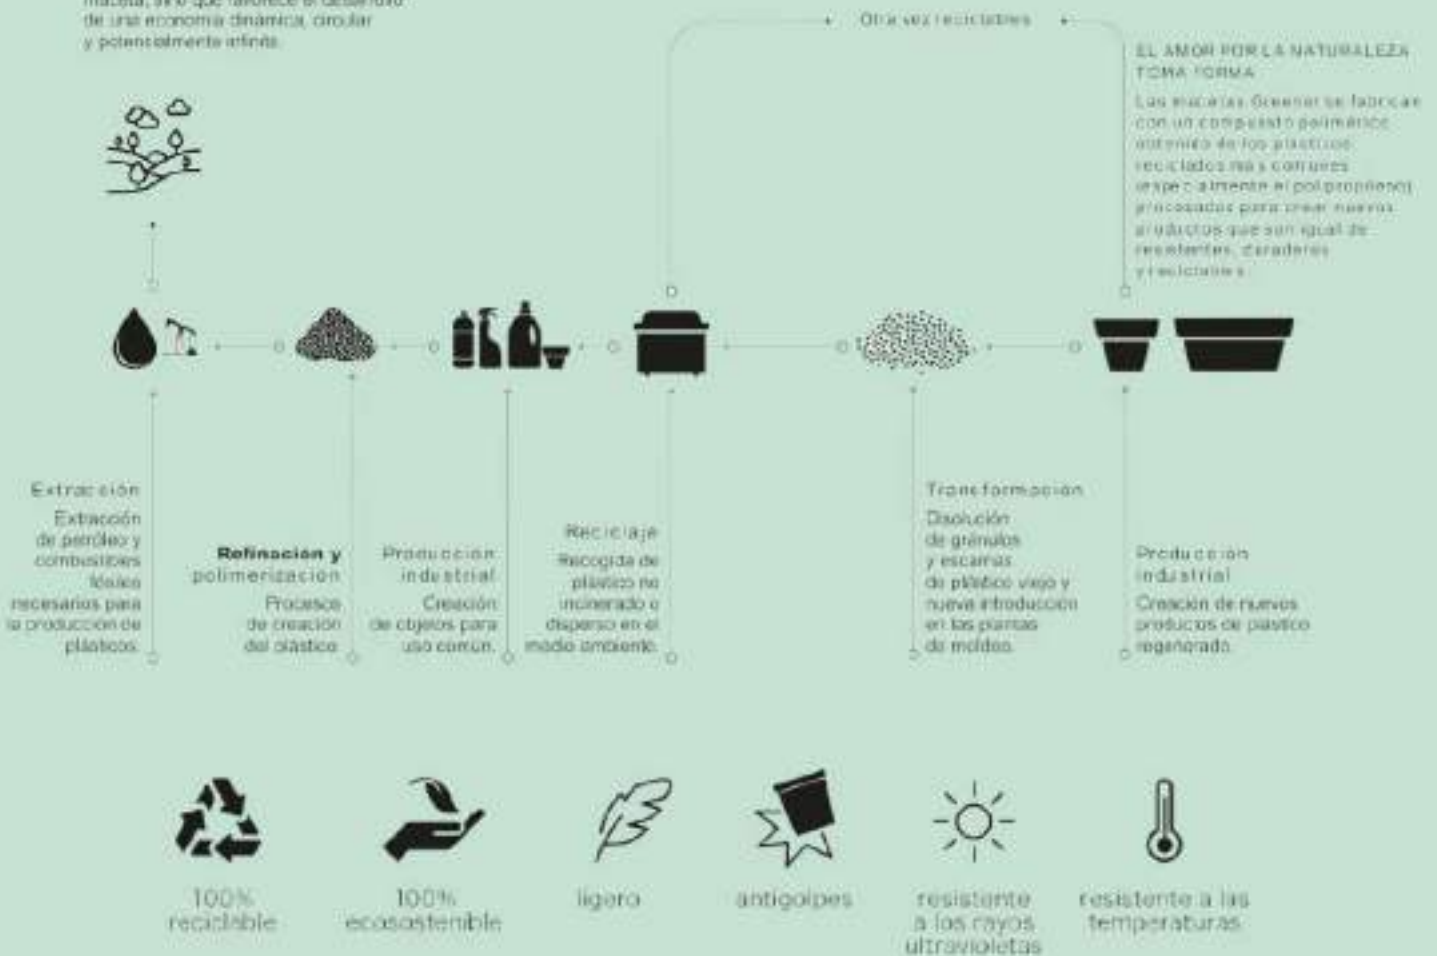

Nos preocupamos por el verde

Greener es la línea de macetas fabricadas totalmente en plástico reciclado para lograr el objetivo de un planeta más limpio y dar a los amantes de la naturaleza la oportunidad de ser verdaderamente sostenibles.

El plástico tiene un alma buena y «más verde»

Ser «greener», es decir más verdes, para nosotros, significa dejar de producir plástico nuevo para utilizar el que ya tenemos a nuestra disposición. Porque el plástico es uno de los materiales más resistentes y duraderos del mundo y las botellas, frascos, embalajes, bolsas, tapas y muchos otros productos pueden convertirse en objetos nuevos y útiles, hermosos y de alto rendimiento. La cultura del reciclaje es el único terreno en el que pueden crecer las semillas de un futuro mejor. Porque el plástico vale mucho más de lo que parece, y cuando se respeta y explota la potencialidad real de su ciclo de vida, de residuo se transforma en materia prima.

El círculo virtuoso del reciclaje

Dar al plástico una segunda vida es nuestro compromiso con el medio ambiente y con todas las seres vivientes.

Una promesa que no se agota en una maceta, sino que favorece el desarrollo de una economía dinámica, circular y potencialmente infinita.