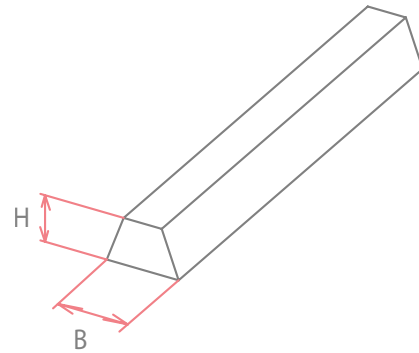

Blockleiste PVC

Blockleiste

Blockleiste PVC

Typ	Höhe (H)	Breite (B)	Verfügbare Farben	Min. Trommel ø
BG10x10	10 mm	10 mm	■ ■ □ ■	100 mm
BG15x15	15 mm	15 mm	■ ■ □ ■	150 mm
BG20x15	20 mm	15 mm	■ ■ □ ■	200 mm
BG25x15	25 mm	15 mm	■ ■ □ ■	250 mm
BG30x15	30 mm	15 mm	■ ■ □ ■	300 mm

Weiß und Blau sind geeignet für unverpackte Lebensmittel

BG (gestrichen): 55° Shore A. Weitere härte auf Anfrage

Mindest trommeldurchmesser wird auch bestimmt durch dem Fördergurt

Weitere Konfektionierungsmöglichkeiten und Farben auf Anfrage

T20

Typ: T20

Höhe: 20 mm

Verfügbare farben: ■

Min. Trommel ø: 150 mm

Mindest trommeldurchmesser wird auch bestimmt durch dem Fördergurt. Weitere Konfektionierungsmöglichkeiten und Farben auf Anfrage

Keilleisten PVC

Keilleisten

Keilleisten PVC

Typ	Höhe (H)	Breite (B)	PVC Verfügbare Farben	Min. Trommel Ø
V6x4	4 mm	6 mm	■ ■ ■ ■	50 mm
V8x5	5 mm	8 mm	■ ■ ■ ■	60 mm
V10x6	6 mm	10 mm	■ ■ ■ ■	80 mm
V13x8	8 mm	13 mm	■ ■ ■ ■	100 mm
V17x11	11 mm	17 mm	■ ■ ■ ■	120 mm