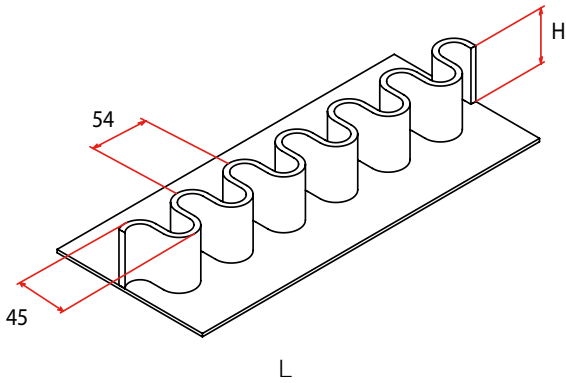

LBS
conveyor belts

KUNSTSTOFF FÖRDERGURTE
WELLENKANTEN UND FÜHRUNGSLEISTEN

endless in service and innovation

Wellenkanten

Wellenkanten

Typ	Höhe	PVC		PU		PE		Min. Trommel ø
		Dicke	Farben	Dicke	Farben	Dicke	Farben	
L20	20 mm	5 mm	■ ■ □ ■	3 mm	□ ■	2,5 mm	■	60 mm
LS20	20 mm	4 mm	■ ■ □ ■	3 mm	□ ■	2,5 mm	■	40 mm
L30	30 mm	5 mm	■ ■ □ ■	3 mm	□ ■	2,5 mm	■	90 mm
LS30	30 mm	4 mm	■ ■ □ ■	3 mm	□ ■	2,5 mm	■	60 mm
L40	40 mm	5 mm	■ ■ □ ■	3 mm	□ ■	2,5 mm	■	120 mm
LS40	40 mm	4 mm	■ ■ □ ■	3 mm	□ ■	2,5 mm	■	80 mm
L50	50 mm	5 mm	■ ■ □ ■	3 mm	□ ■	2,5 mm	■	150 mm
LS50	50 mm	4 mm	■ ■ □ ■	3 mm	□ ■	2,5 mm	■	100 mm
L60	60 mm	5 mm	■ ■ □ ■	3 mm	□ ■	2,5 mm	■	180 mm
LS60	60 mm	4 mm	■ ■ □ ■	3 mm	□ ■	2,5 mm	■	120 mm
L70	70 mm	5 mm	■ ■ □ ■	3 mm	□ ■	2,5 mm	■	210 mm
L80	80 mm	5 mm	■ ■ □ ■	3 mm	□ ■	2,5 mm	■	240 mm
L100	100 mm	5 mm	■ ■ □ ■	3 mm	□ ■			300 mm
L120	120 mm	5 mm	■ ■ □ ■	3 mm	□ ■			360 mm

PVC: mit Gewebeanlage

PU/PE: ohne Gewebeanlage

PVC (Weiß und Blau), PU & PE sind geeignet für unverpackte Lebensmittel

Mindest trommeldurchmesser wird auch bestimmt durch dem Fördergurt

Weitere Konfektionierungsmöglichkeiten und Farben auf Anfrage

Blockleiste PVC

Blockleiste

Blockleiste PVC

Typ	Höhe (H)	Breite (B)	Verfügbare Farben	Min. Trommel ø
BG10x10	10 mm	10 mm	■ ■ □ ■	100 mm
BG15x15	15 mm	15 mm	■ ■ □ ■	150 mm
BG20x15	20 mm	15 mm	■ ■ □ ■	200 mm
BG25x15	25 mm	15 mm	■ ■ □ ■	250 mm
BG30x15	30 mm	15 mm	■ ■ □ ■	300 mm

T20

Typ: T20

Höhe: 20 mm

Verfügbare farben: ■

Min. Trommel ø: 150 mm

Mindest trommeldurchmesser wird auch bestimmt durch dem Fördergurt. Weitere Konfektionierungsmöglichkeiten und Farben auf Anfrage

Keilleisten PVC