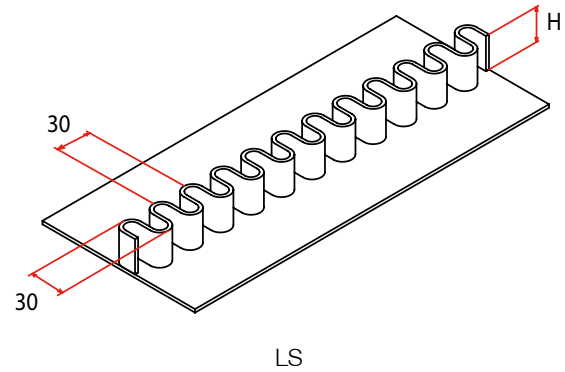

LBS
conveyor belts

KUNSTSTOFF FÖRDERGURTE
WELLENKANTEN UND FÜHRUNGSLEISTEN

endless in service and innovation

Wellenkanten

Wellenkanten

Typ	Höhe	PVC		PU		PE		Min. Trommel ø
		Dicke	Farben	Dicke	Farben	Dicke	Farben	
L20	20 mm	5 mm	■ ■ □ ■	3 mm	□ ■	2,5 mm	■	60 mm
LS20	20 mm	4 mm	■ ■ □ ■	3 mm	□ ■	2,5 mm	■	40 mm
L30	30 mm	5 mm	■ ■ □ ■	3 mm	□ ■	2,5 mm	■	90 mm
LS30	30 mm	4 mm	■ ■ □ ■	3 mm	□ ■	2,5 mm	■	60 mm
L40	40 mm	5 mm	■ ■ □ ■	3 mm	□ ■	2,5 mm	■	120 mm
LS40	40 mm	4 mm	■ ■ □ ■	3 mm	□ ■	2,5 mm	■	80 mm
L50	50 mm	5 mm	■ ■ □ ■	3 mm	□ ■	2,5 mm	■	150 mm
LS50	50 mm	4 mm	■ ■ □ ■	3 mm	□ ■	2,5 mm	■	100 mm
L60	60 mm	5 mm	■ ■ □ ■	3 mm	□ ■	2,5 mm	■	180 mm
LS60	60 mm	4 mm	■ ■ □ ■	3 mm	□ ■	2,5 mm	■	120 mm
L70	70 mm	5 mm	■ ■ □ ■	3 mm	□ ■	2,5 mm	■	210 mm
L80	80 mm	5 mm	■ ■ □ ■	3 mm	□ ■	2,5 mm	■	240 mm
L100	100 mm	5 mm	■ ■ □ ■	3 mm	□ ■			300 mm
L120	120 mm	5 mm	■ ■ □ ■	3 mm	□ ■			360 mm

PVC: mit Gewebeanlage

PU/PE: ohne Gewebeanlage

PVC (Weiß und Blau), PU & PE sind geeignet für unverpackte Lebensmittel

Mindest trommeldurchmesser wird auch bestimmt durch dem Fördergurt

Weitere Konfektionierungsmöglichkeiten und Farben auf Anfrage

Blockleiste PVC

Blockleiste

Blockleiste PVC

Typ	Höhe (H)	Breite (B)	Verfügbare Farben	Min. Trommel ø
BG10x10	10 mm	10 mm	■ ■ □ ■	100 mm
BG15x15	15 mm	15 mm	■ ■ □ ■	150 mm
BG20x15	20 mm	15 mm	■ ■ □ ■	200 mm
BG25x15	25 mm	15 mm	■ ■ □ ■	250 mm
BG30x15	30 mm	15 mm	■ ■ □ ■	300 mm

T20

Typ: T20

Höhe: 20 mm

Verfügbare farben: ■

Min. Trommel ø: 150 mm

Mindest trommeldurchmesser wird auch bestimmt durch dem Fördergurt. Weitere Konfektionierungsmöglichkeiten und Farben auf Anfrage

Keilleisten PVC