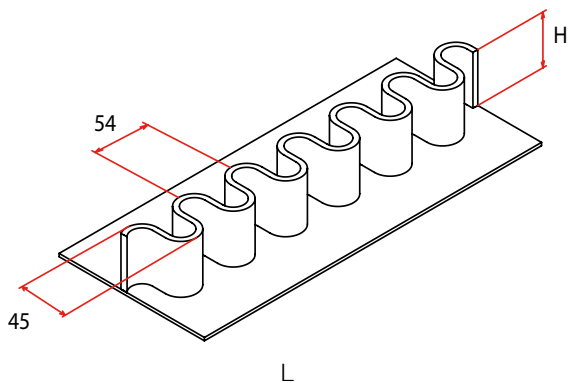

LBS
conveyor belts

KUNSTSTOF TRANSPORTBANDEN
GOLF- EN LANGSRANDEN

endless in service and innovation

Golfranden

Golfranden

Type	Hoogte	PVC		PU		PE		Min. Trommel ø
		Dikte	Kleuren	Dikte	Kleuren	Dikte	Kleuren	
L20	20 mm	5 mm	■ ■ □ ■	3 mm	□ ■	2,5 mm	■	60 mm
LS20	20 mm	4 mm	■ ■ □ ■	3 mm	□ ■	2,5 mm	■	40 mm
L30	30 mm	5 mm	■ ■ □ ■	3 mm	□ ■	2,5 mm	■	90 mm
LS30	30 mm	4 mm	■ ■ □ ■	3 mm	□ ■	2,5 mm	■	60 mm
L40	40 mm	5 mm	■ ■ □ ■	3 mm	□ ■	2,5 mm	■	120 mm
LS40	40 mm	4 mm	■ ■ □ ■	3 mm	□ ■	2,5 mm	■	80 mm
L50	50 mm	5 mm	■ ■ □ ■	3 mm	□ ■	2,5 mm	■	150 mm
LS50	50 mm	4 mm	■ ■ □ ■	3 mm	□ ■	2,5 mm	■	100 mm
L60	60 mm	5 mm	■ ■ □ ■	3 mm	□ ■	2,5 mm	■	180 mm
LS60	60 mm	4 mm	■ ■ □ ■	3 mm	□ ■	2,5 mm	■	120 mm
L70	70 mm	5 mm	■ ■ □ ■	3 mm	□ ■	2,5 mm	■	210 mm
L80	80 mm	5 mm	■ ■ □ ■	3 mm	□ ■	2,5 mm	■	240 mm
L100	100 mm	5 mm	■ ■ □ ■	3 mm	□ ■			300 mm
L120	120 mm	5 mm	■ ■ □ ■	3 mm	□ ■			360 mm

PVC: één weefselinlaag

PU/PE: zonder weefselinlaag

PVC (wit & blauw), PU & PE geschikt voor onverpakte levensmiddelen

Minimale trommeldiameter is mede afhankelijk van de basisband

Overige confectiemogelijkheden, speciale uitvoeringen en kleuren op aanvraag

Bloksnaar langsrand PVC

Bloksnaren

Bloksnaar langsrand PVC

Type	Hoogte (H)	Breedte (B)	Beschikbare kleuren	Min. Trommel \varnothing
BG10x10	10 mm	10 mm	■ ■ ■ ■	100 mm
BG15x15	15 mm	15 mm	■ ■ ■ ■	150 mm
BG20x15	20 mm	15 mm	■ ■ ■ ■	200 mm
BG25x15	25 mm	15 mm	■ ■ ■ ■	250 mm
BG30x15	30 mm	15 mm	■ ■ ■ ■	300 mm

T20

Type: T20

Hoogte: 20 mm

Beschikbare kleuren: ■

Min. Trommel \varnothing : 150 mm

Minimale trommeldiameter is mede afhankelijk van de basisband.

Overige confectiemogelijkheden, speciale uitvoeringen en kleuren op aanvraag