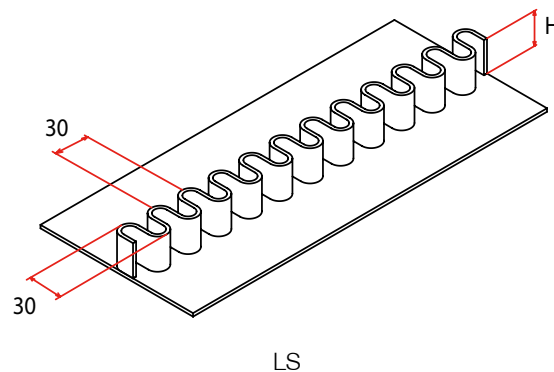

LBS
conveyor belts

KUNSTSTOF TRANSPORTBANDEN
GOLF- EN LANGSRANDEN

endless in service and innovation

Golfranden

Golfranden

Type	Hoogte	PVC		PU		PE		Min. Trommel ø
		Dikte	Kleuren	Dikte	Kleuren	Dikte	Kleuren	
L20	20 mm	5 mm	■ ■ □ ■	3 mm	□ ■	2,5 mm	■	60 mm
LS20	20 mm	4 mm	■ ■ □ ■	3 mm	□ ■	2,5 mm	■	40 mm
L30	30 mm	5 mm	■ ■ □ ■	3 mm	□ ■	2,5 mm	■	90 mm
LS30	30 mm	4 mm	■ ■ □ ■	3 mm	□ ■	2,5 mm	■	60 mm
L40	40 mm	5 mm	■ ■ □ ■	3 mm	□ ■	2,5 mm	■	120 mm
LS40	40 mm	4 mm	■ ■ □ ■	3 mm	□ ■	2,5 mm	■	80 mm
L50	50 mm	5 mm	■ ■ □ ■	3 mm	□ ■	2,5 mm	■	150 mm
LS50	50 mm	4 mm	■ ■ □ ■	3 mm	□ ■	2,5 mm	■	100 mm
L60	60 mm	5 mm	■ ■ □ ■	3 mm	□ ■	2,5 mm	■	180 mm
LS60	60 mm	4 mm	■ ■ □ ■	3 mm	□ ■	2,5 mm	■	120 mm
L70	70 mm	5 mm	■ ■ □ ■	3 mm	□ ■	2,5 mm	■	210 mm
L80	80 mm	5 mm	■ ■ □ ■	3 mm	□ ■	2,5 mm	■	240 mm
L100	100 mm	5 mm	■ ■ □ ■	3 mm	□ ■			300 mm
L120	120 mm	5 mm	■ ■ □ ■	3 mm	□ ■			360 mm

PVC: één weefselinlaag

PU/PE: zonder weefselinlaag

PVC (wit & blauw), PU & PE geschikt voor onverpakte levensmiddelen

Minimale trommeldiameter is mede afhankelijk van de basisband

Overige confectiemogelijkheden, speciale uitvoeringen en kleuren op aanvraag

Bloksnaar langsrand PVC

Bloksnaren

Bloksnaar langsrand PVC

Type	Hoogte (H)	Breedte (B)	Beschikbare kleuren	Min. Trommel \varnothing
BG10x10	10 mm	10 mm	■ ■ ■ ■	100 mm
BG15x15	15 mm	15 mm	■ ■ ■ ■	150 mm
BG20x15	20 mm	15 mm	■ ■ ■ ■	200 mm
BG25x15	25 mm	15 mm	■ ■ ■ ■	250 mm
BG30x15	30 mm	15 mm	■ ■ ■ ■	300 mm

T20

Type: T20

Hoogte: 20 mm

Beschikbare kleuren: ■

Min. Trommel \varnothing : 150 mm

Minimale trommeldiameter is mede afhankelijk van de basisband.

Overige confectiemogelijkheden, speciale uitvoeringen en kleuren op aanvraag