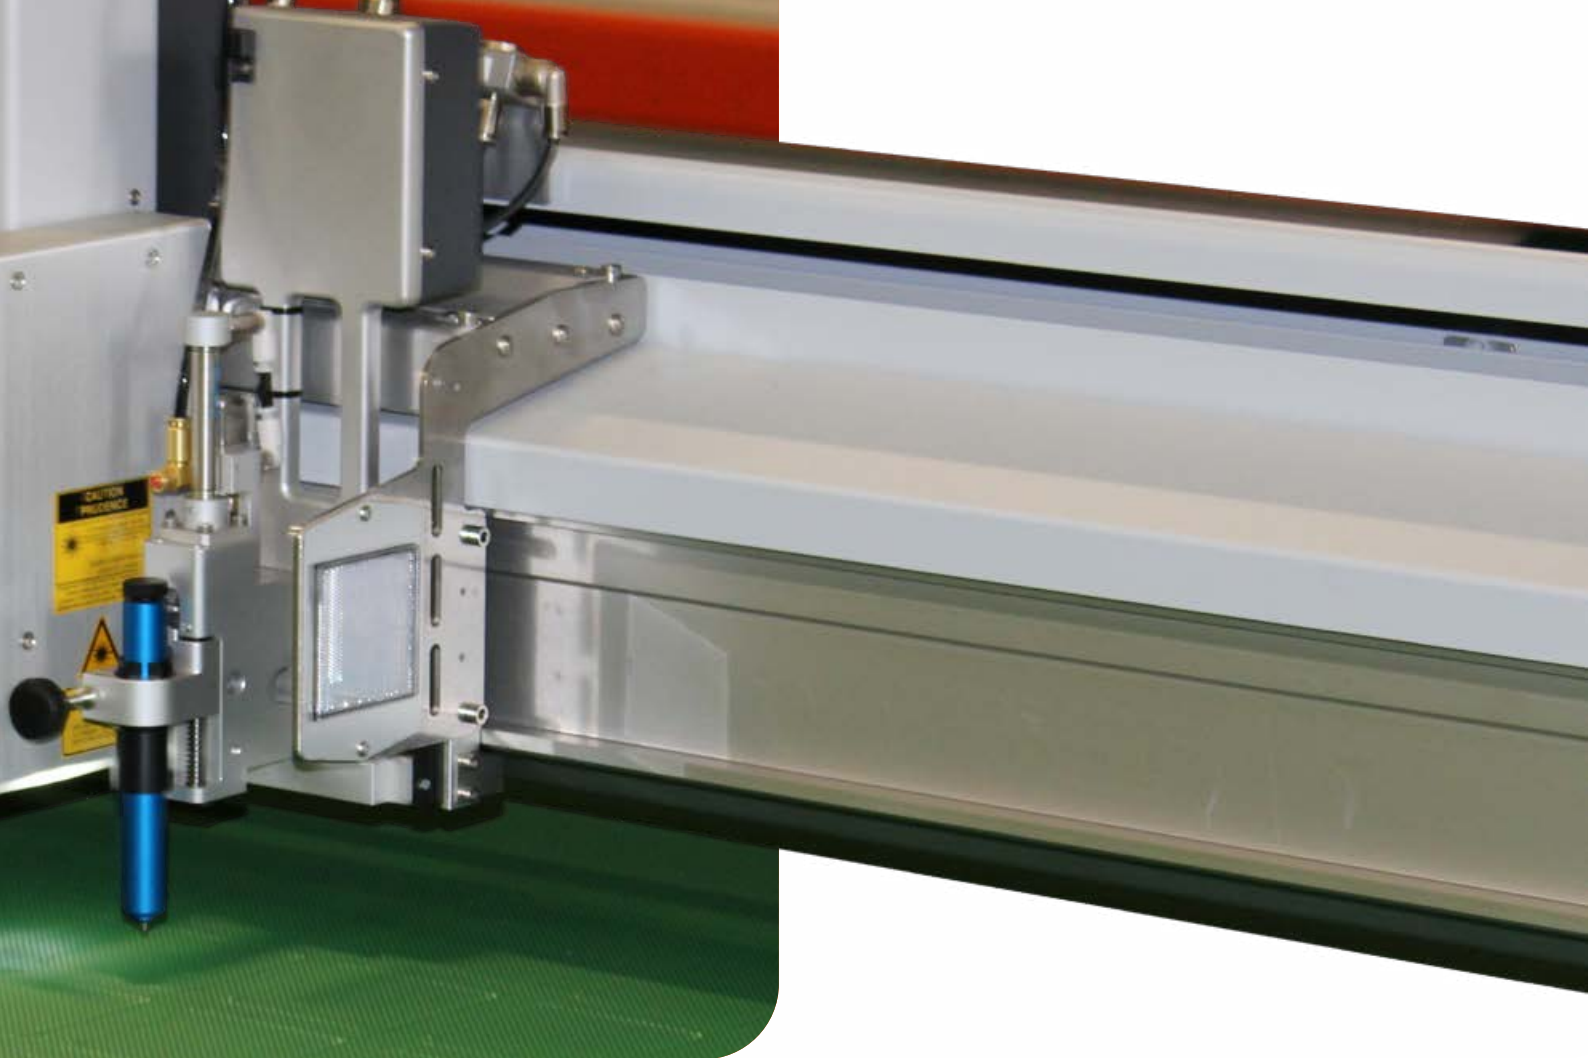

Materialen

- » Rubber, met en zonder weefselinlagen
- » Kunststof, met en zonder weefselinlagen
- » Polyurethaan
- » HMPE
- » Siliconen
- » Teflon
- » Foam
- » Celrubber