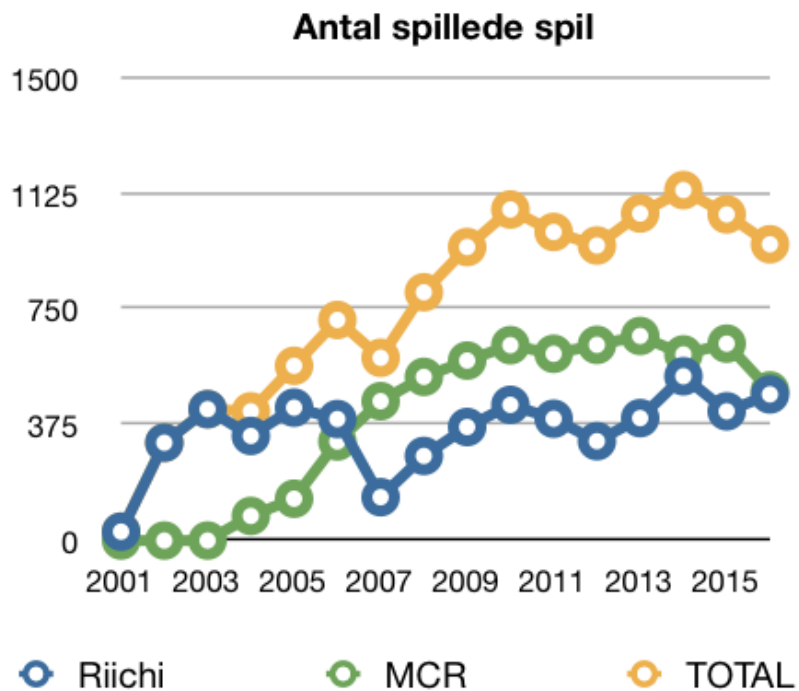

MCR Mahjong Madrid Championship 2016, 17.-18. september 2016, 60 spillere  
Jacob (10), Camilla (12), Ting (14), Tina (29), Shi (31), Robert (55)

## Spilstatistik

Antal spillede spil år for år.

Skæringsdato 25/09, dvs. 2016 indeholder spil fra 26/09 2015 til 25/09 2016.

År	Riichi	MCR	TOTAL
2016	475	488	963
2015	420	640	1060
2014	534	605	1139
2013	398	665	1063
2012	323	636	959
2011	396	607	1003
2010	441	635	1076
2009	369	585	954
2008	275	532	807
2007	141	453	594
2006	395	322	717
2005	432	136	568
2004	340	80	420
2003	427	0	427
2002	318	0	318
2001	29	0	29